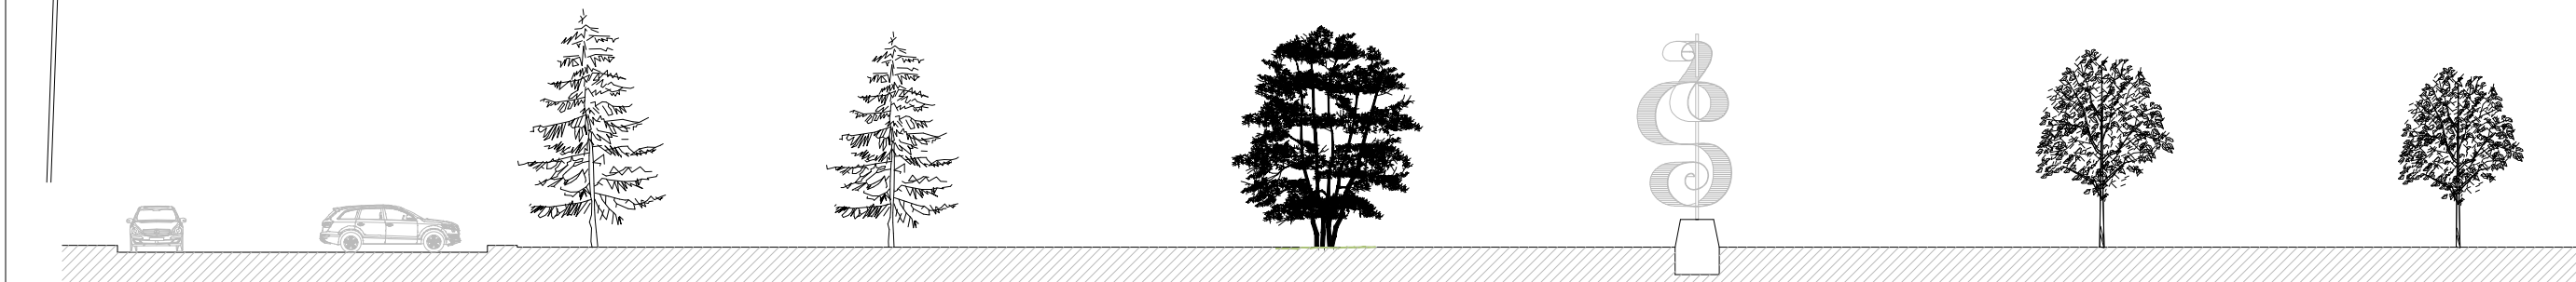

# PLANIMETRIA DELLA PIAZZA - Scala 1:255

STATO DI PROGETTO

Via del Giacchio

Via de' Fabri

Via Arte dello Steccolo

Sezione longitudinale della piazza