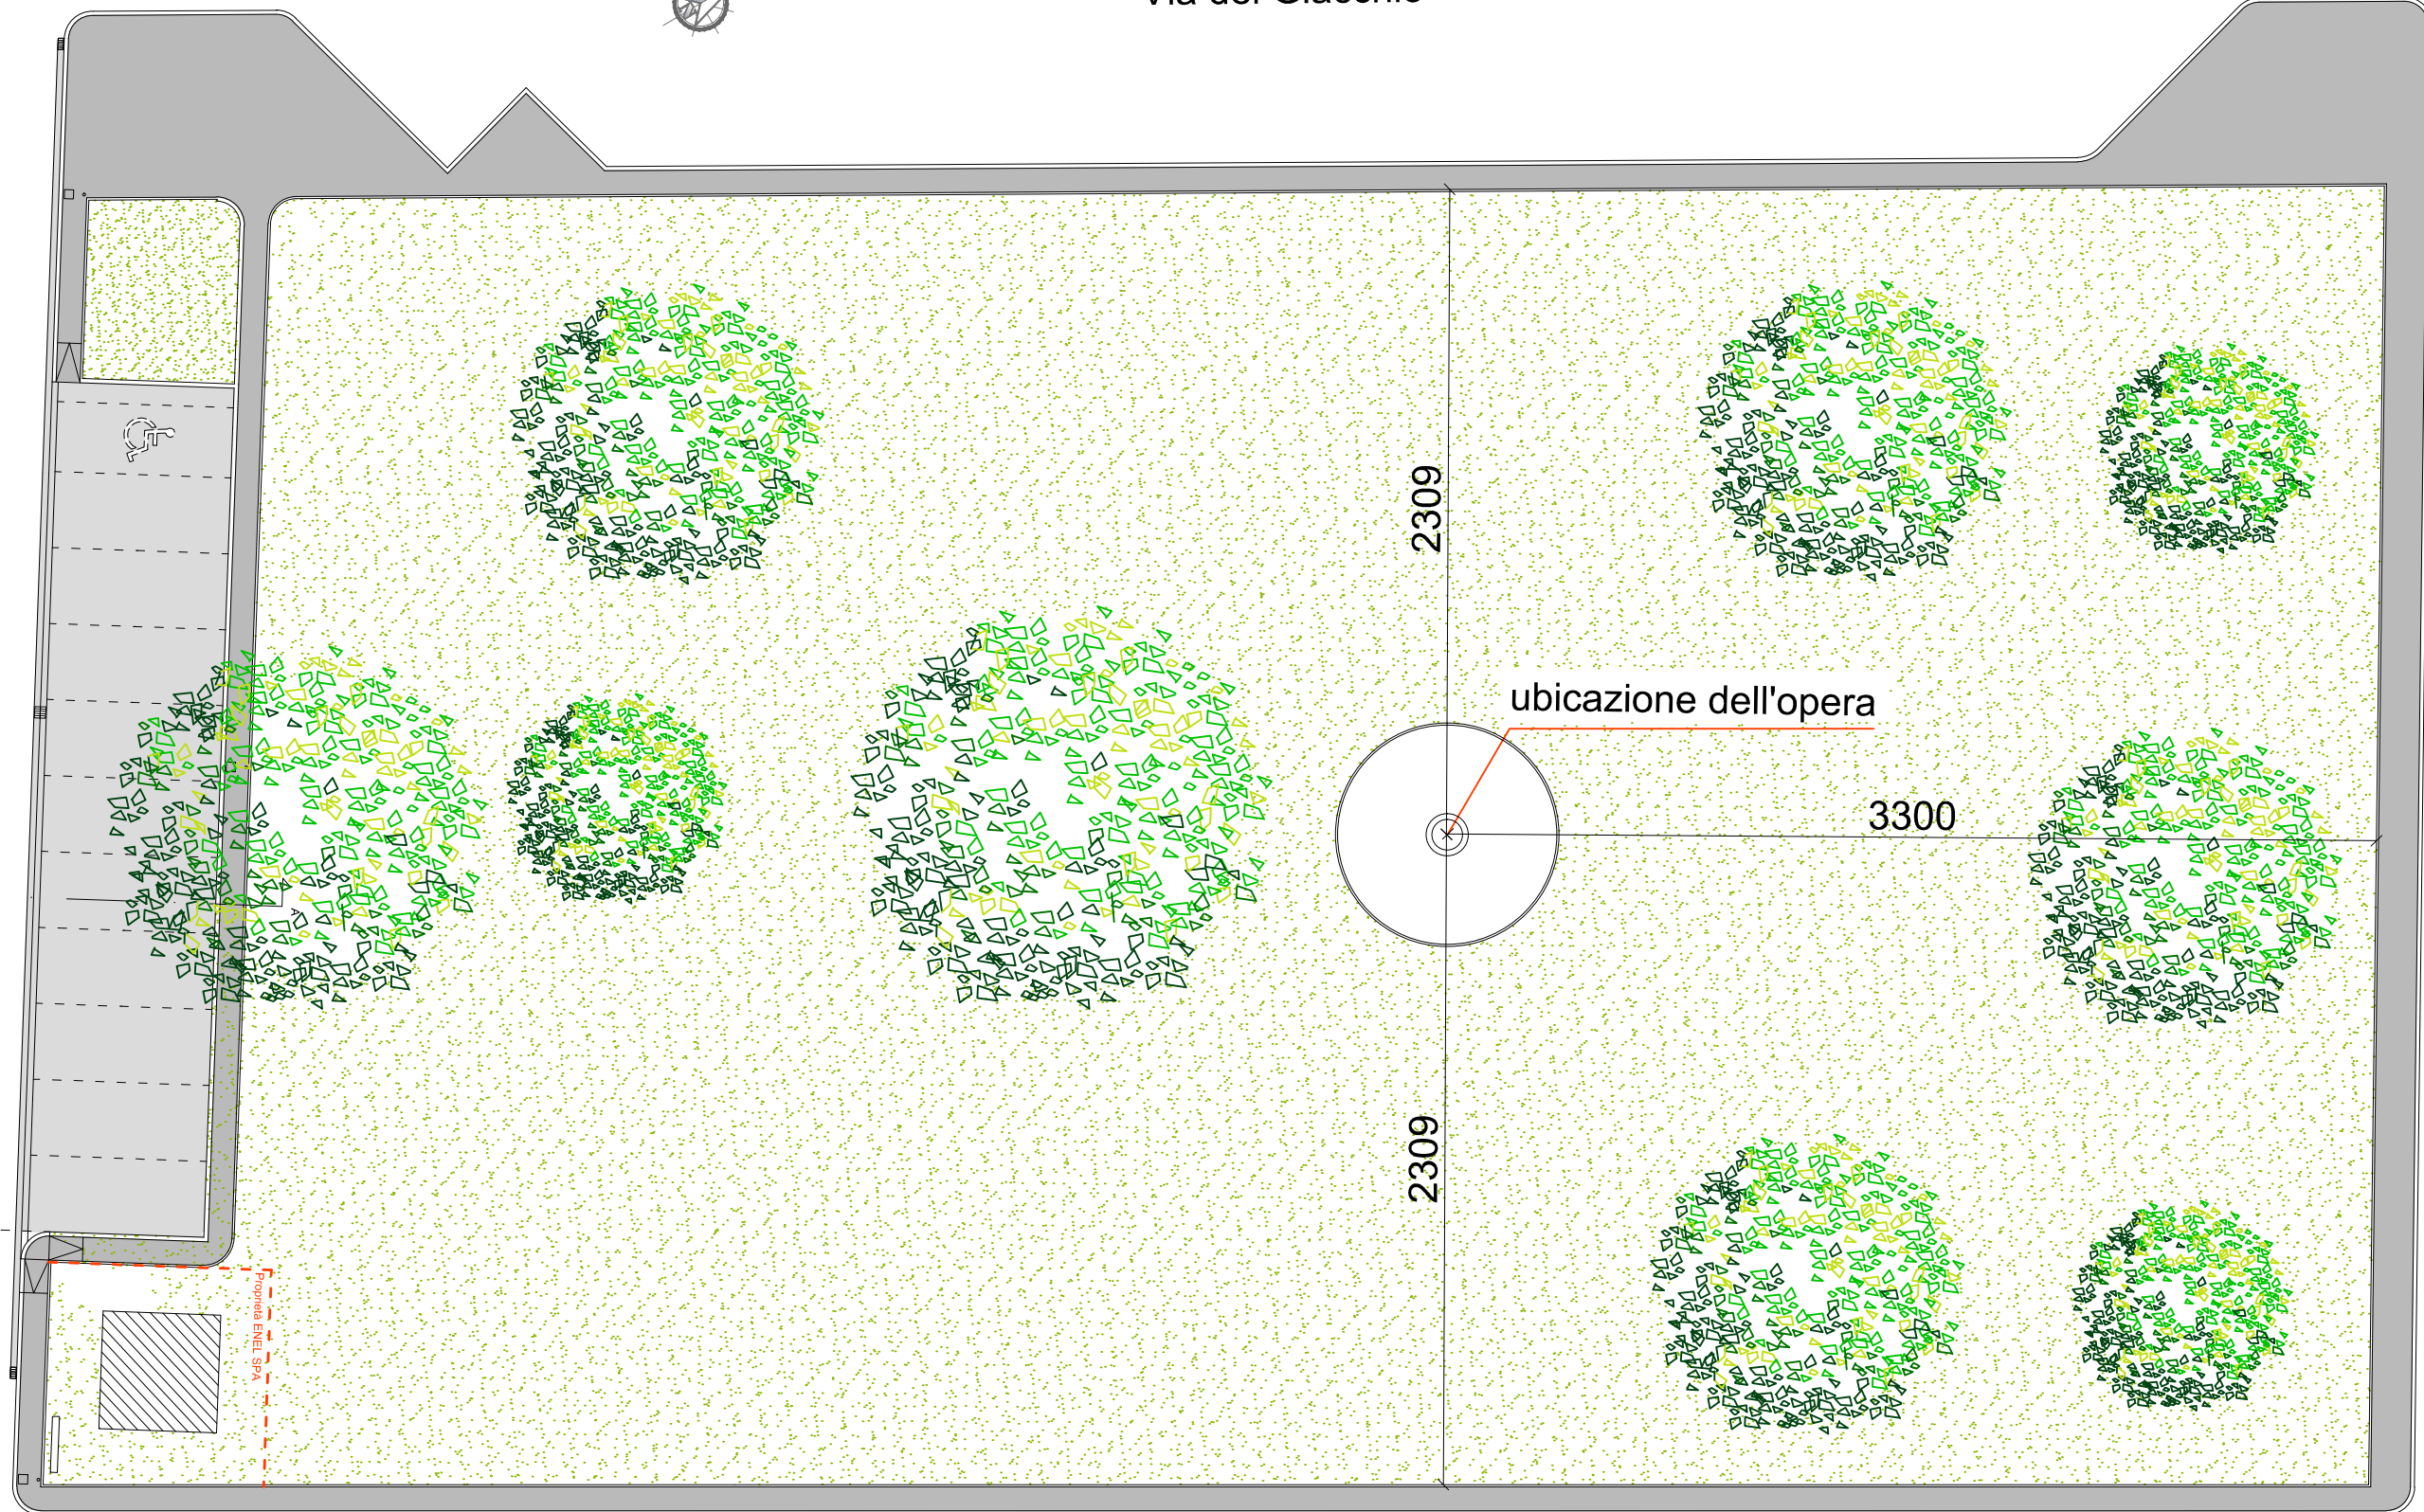

# PLANIMETRIA DELLA PIAZZA - Scala 1:255

STATO DI PROGETTO

Via del Giacchio

Via de' Fabri

Via Arte dello Steccolo

Sezione longitudinale della piazza