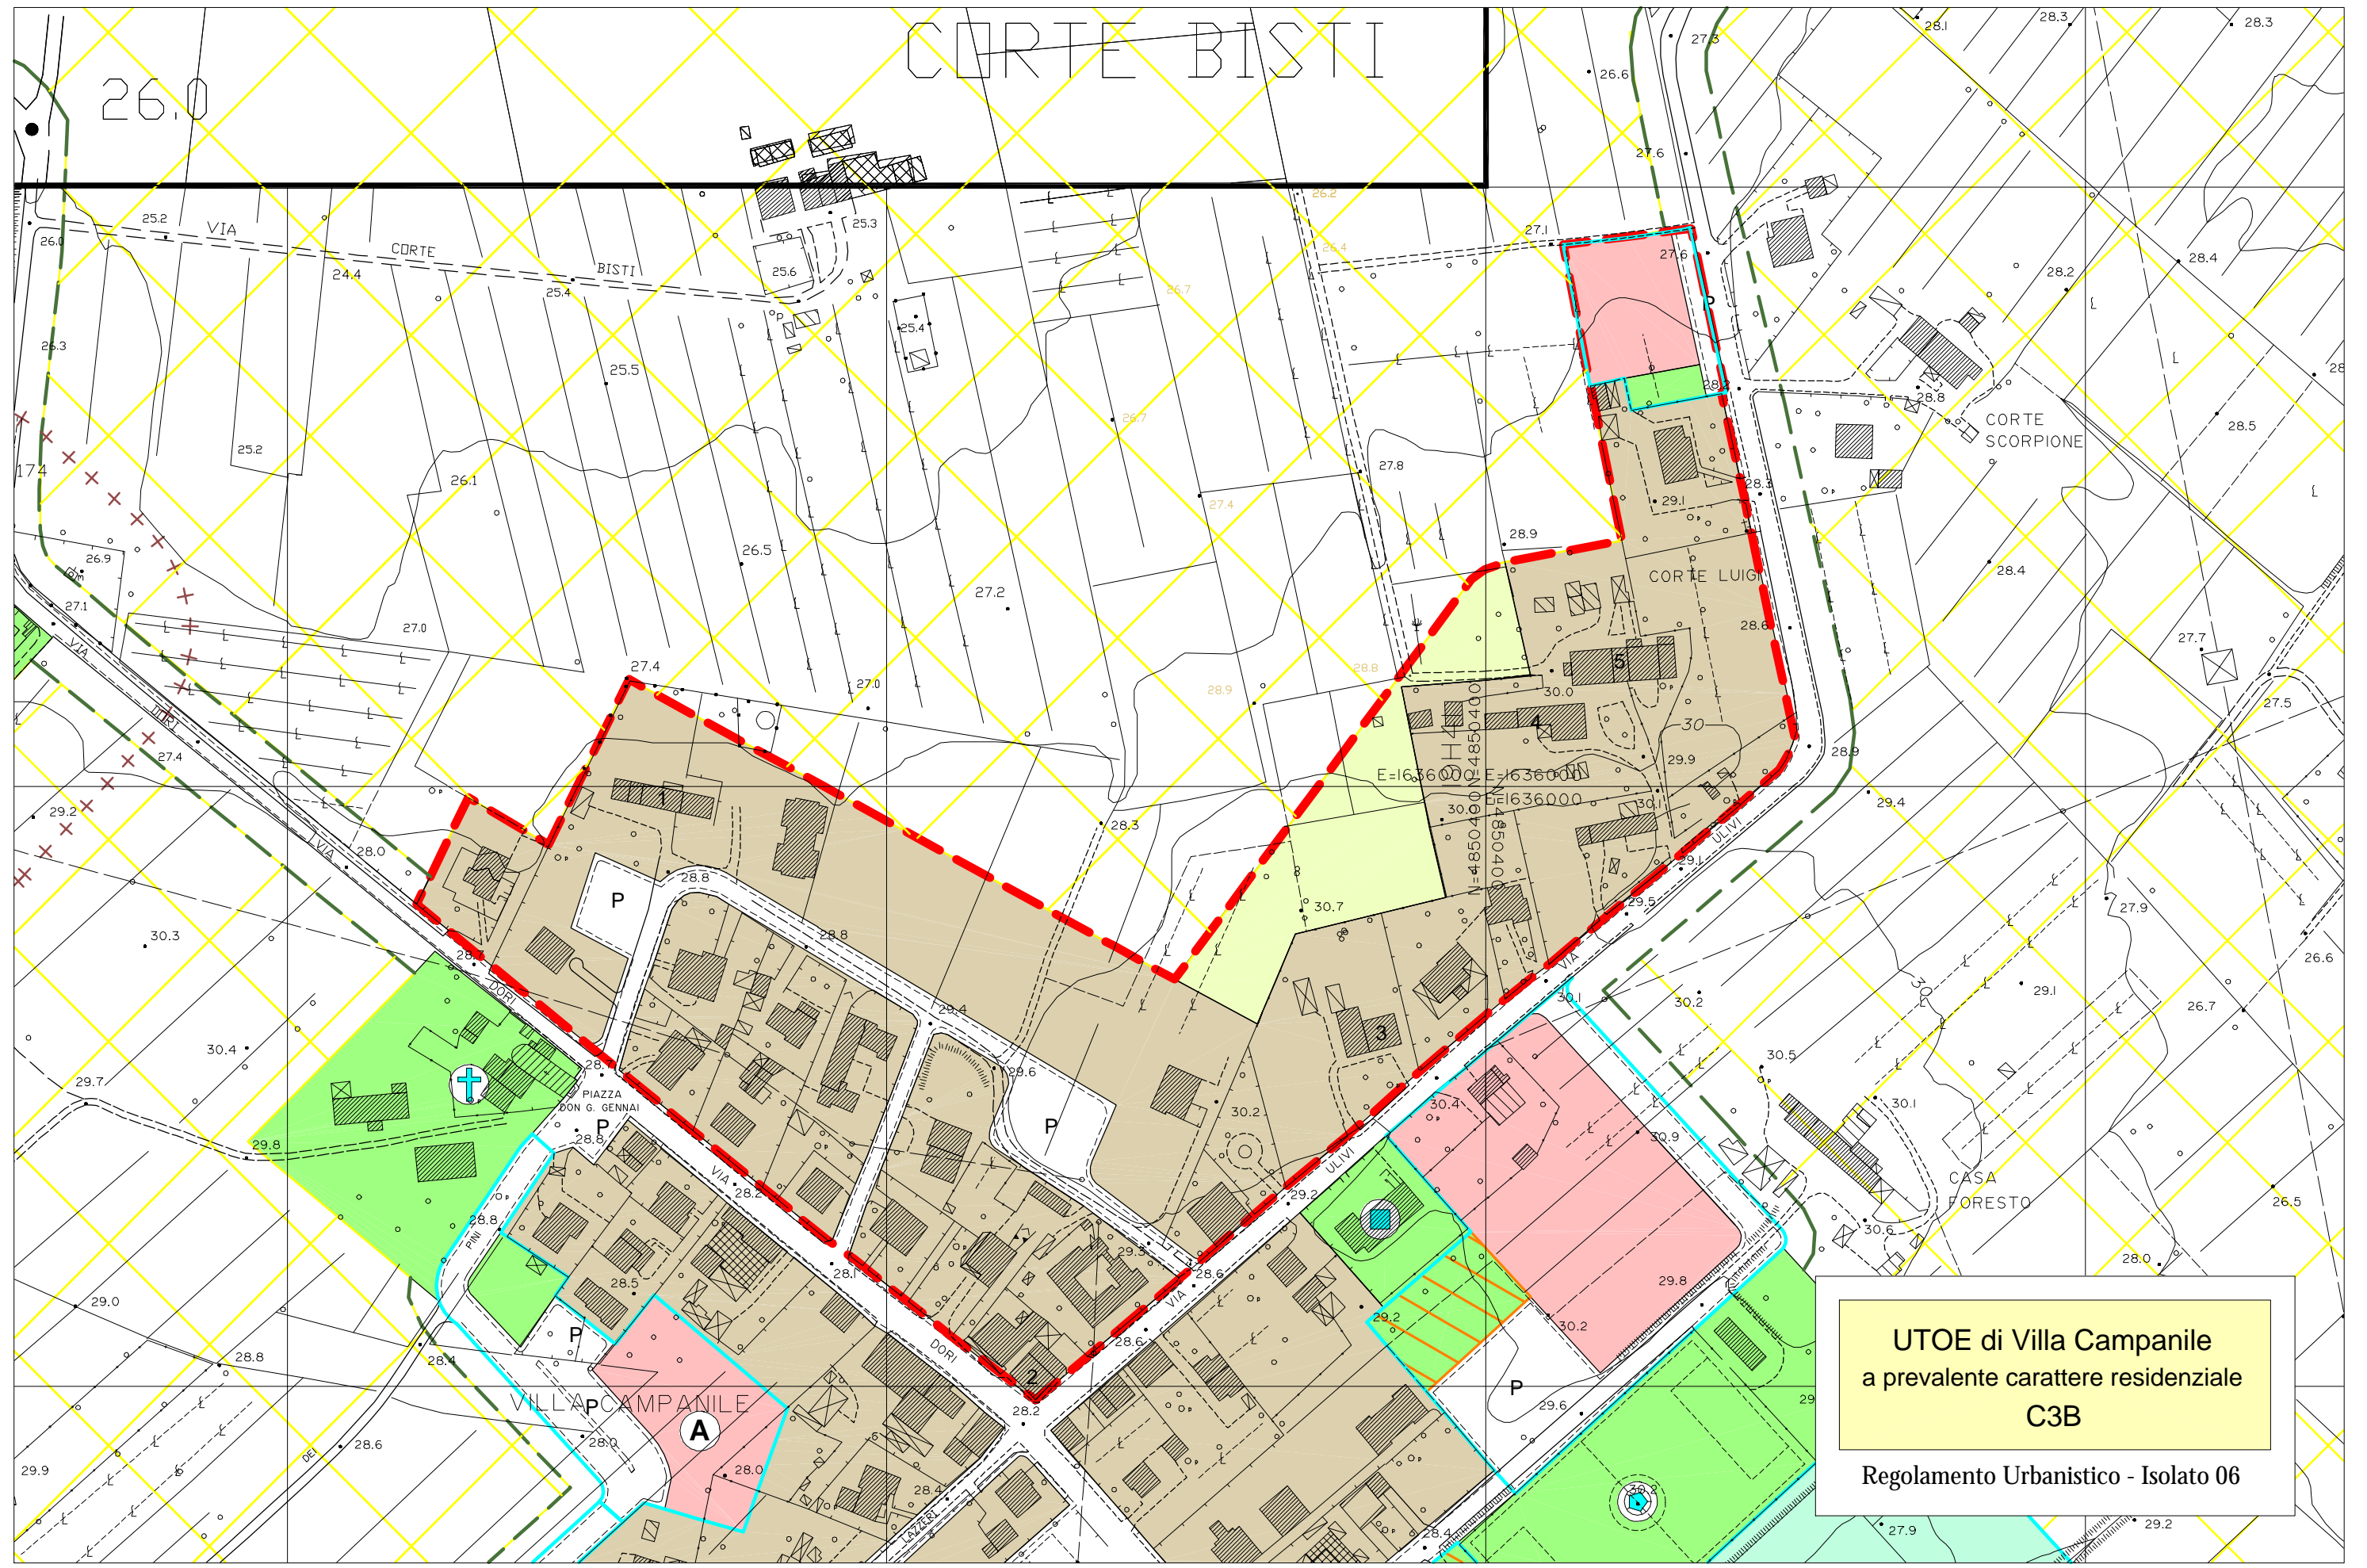

CORTE BISTI

UTOE di Villa Campanile
a prevalente carattere residenziale
C3B
Regolamento Urbanistico - Isolato 06