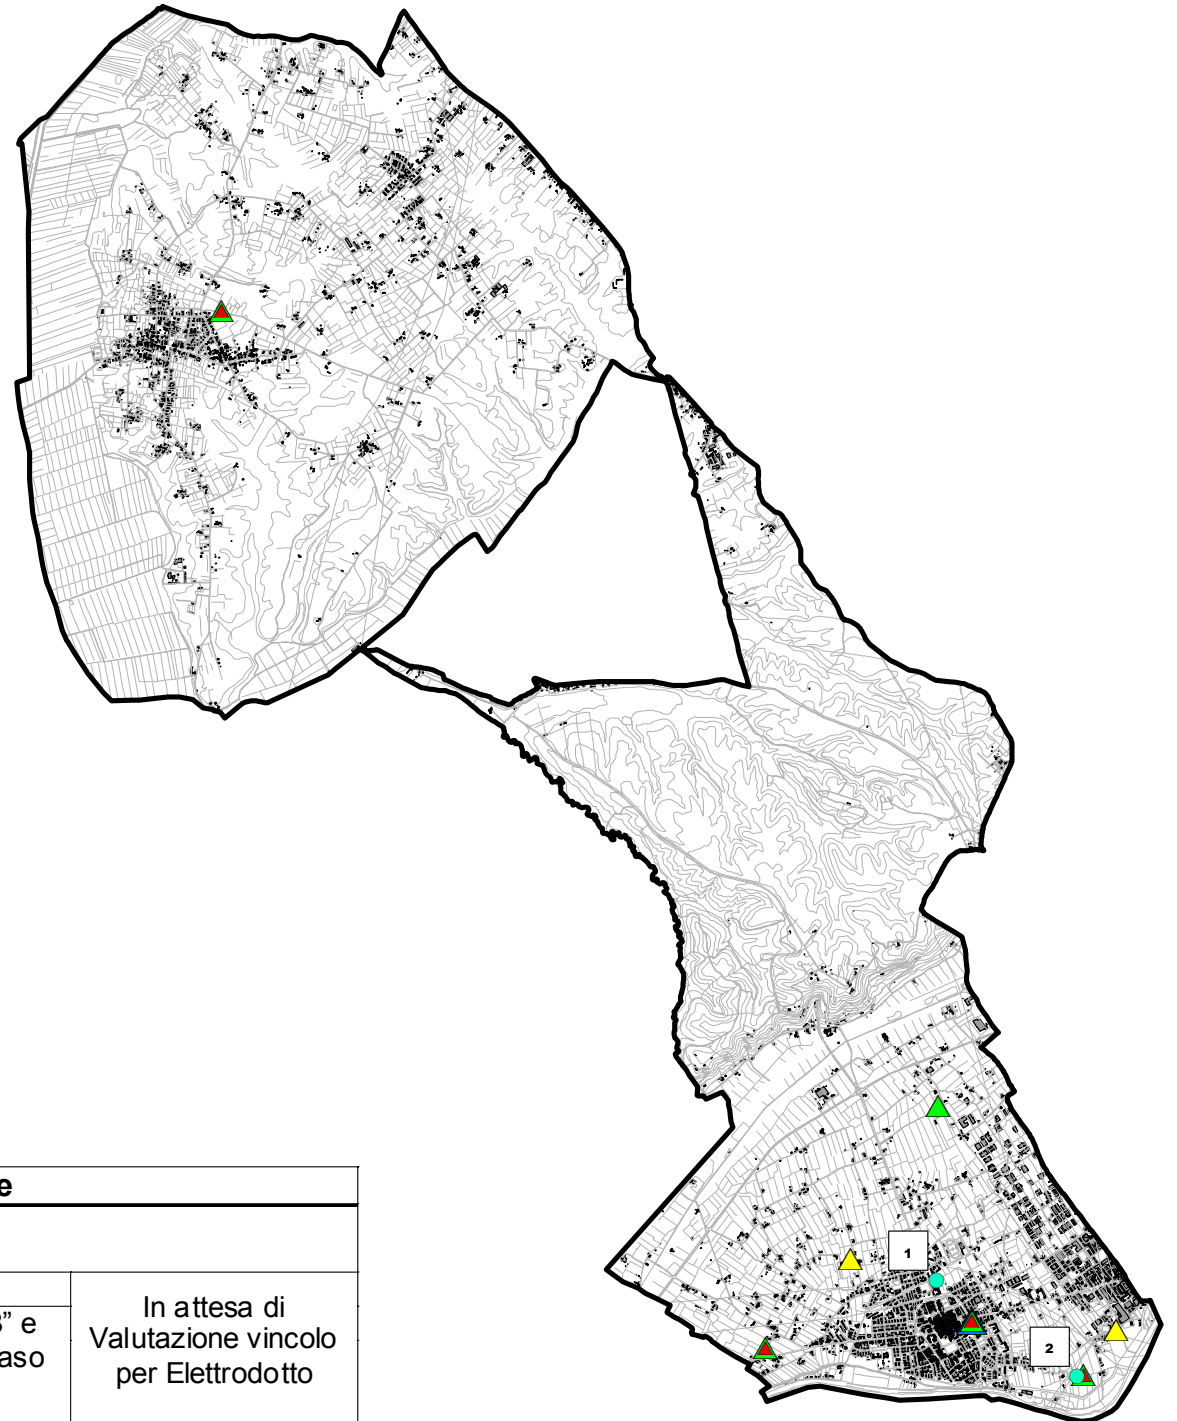

Comune di Castelfranco di Sotto

Piano per la telefonia mobile e assimilabili
ALLEGATO A Mappa delle localizzazioni

Legenda

- Ipotesi Localizzazione
- ▲ TIM On Air
- ▲ VODAFONE On Air
- ▲ WIND On Air
- ▲ H3G On Air

N	Nome Zona	Gestore	Note	
1	Area Cimitero Comunale	LINKEM	-	
2	Area Comunale Via Tavi	LINKEM	-	In attesa di Valutazione vincolo per Elettrodotto
		TIM	Sito alternativo per TIM "PI8B" e VODAFONE "3OF00854" in caso di disdetta del contratto di locazione sul sito attuale	
		VODAFONE		