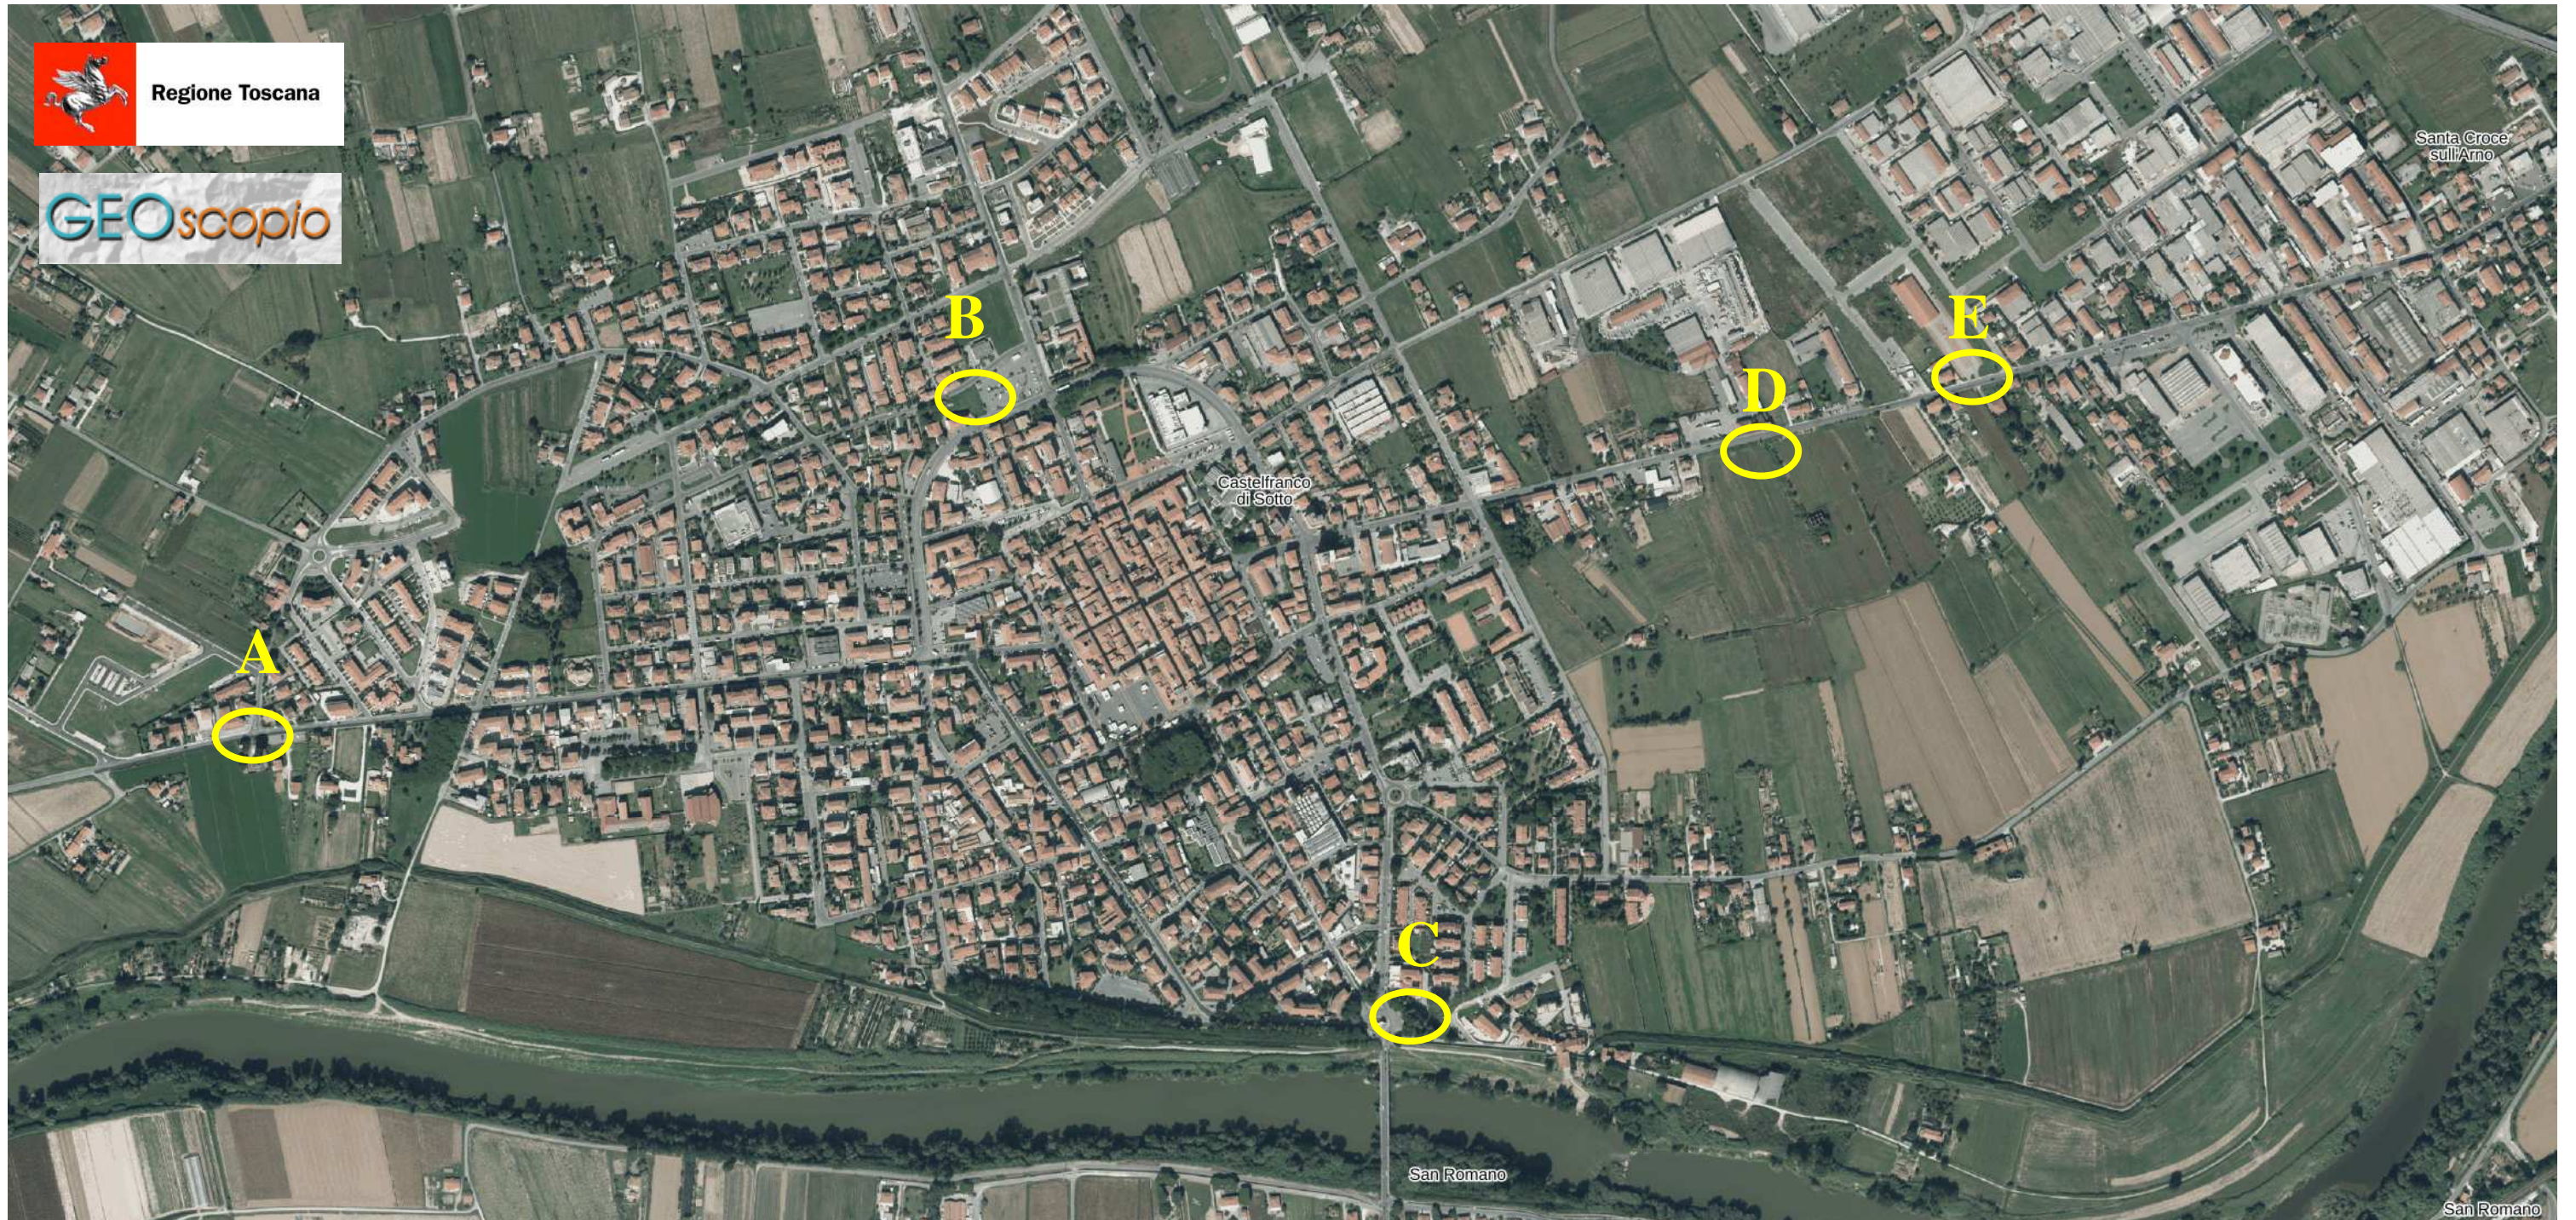

ALLEGATO 3

**PLANIMETRIA DEL CAPOLUOGO CON LOCALIZZAZIONE DEGLI IMPIANTI PUBBLICITARI (dimensioni 6x3 mt.)
E DOCUMENTAZIONE FOTOGRAFICA**

LEGENDA:

- A – Impianto pubblicitario monofacciale Via Prov.le Francesca Sud**
- B – Impianto pubblicitario bifacciale Viale Europa**
- C – Impianto pubblicitario monofacciale Largo 2 Settembre**
- D – Primo Impianto pubblicitario bifacciale Via Prov.le Francesca Nord**
- E – Secondo Impianto pubblicitario bifacciale Via Prov.le Francesca Nord**

DOCUMENTAZIONE FOTOGRAFICA

Scatto A – Impianto pubblicitario bifacciale Via Prov.le Francesca Nord

Scatto B – Impianto pubblicitario monofacciale Largo 2 Settembre

Scatto C – Impianto pubblicitario monofacciale Largo 2 Settembre

Scatto D – Primo Impianto pubblicitario bifacciale Via Prov.le Francesca Nord

DOCUMENTAZIONE FOTOGRAFICA

Scatto E – Secondo Impianto pubblicitario bifacciale Via Prov.le Francesca Nord